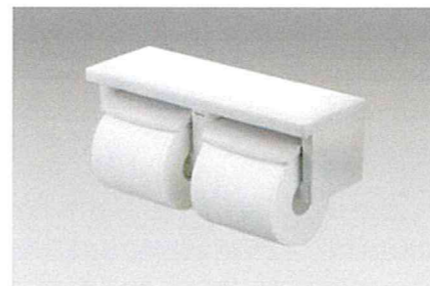

写真はイメージです

ウォシュレット一体形便器
ZJ(4.8L仕様)手洗いあり

CES9137L#NW1

家族みんなが使いやすい深ひろボウル、お掃除ラクラクのプレミストなど充実機能満載！

Color Variation ※: はお見積カラーです。カラーによって価格・納期が異なる場合がありますのでカタログにてご確認ください。

便器・便座機能

手洗いラクラク「深ひろボウル」

深くて広い手洗いボウル。水じまいが良くお手入れ簡単！大人も子供も使いやすい高さです。

汚れをつきにくくする「プレミスト」

プレミストとセフィオンテクトの相乗効果で汚れがつきにくく、落ちやすくなりました。

お掃除ラクラク便器

汚れが隠れる場所がない「スコフチ」少ない水でもしっかり洗浄「トルネード洗浄」

クリーン便座/クリーンノズル

便座とノズルに防汚効果の高い樹脂素材を採用。汚れをはじからひとふきでお手入れ完了！

超節水+eco小で節約&エコ

環境にやさしく、しかも経済的。従来品に比べ約71%の節水が可能に。

※節水の試験条件や従来品については、カタログを参照ください。

機能一覧

プレミスト	セルフクリーニング	クリーン便座	クリーンノズル
抗菌	セフィオンテクト	eco小ボタン	おまかせ節電
タイマー節電	やわらか洗浄	おしり洗浄	ビデ洗浄
ムーブ洗浄	水勢調節	洗浄位置調節	フチなし形状
トルネード洗浄	お掃除リフト	ノズルお掃除機能	便ふた着脱
オート便器洗浄※	オートパワー脱臭/脱臭	リモコン便器洗浄	着座センサー
リモコン	停電時安心設計	便座・便ふたソフト閉止	暖房便座

※男子小用時(立ち姿勢)にはオート便器洗浄しません
"ウォシュレット"はTOTOの登録商標です

アクセサリ

棚付二連紙巻器

ワンハンドカット機能付で、棚は小物置きとしても便利。

棚付二連紙巻器
YH650#NW1

カラー #NW1
ホワイト

タオルリング

シンプルでコンパクトなタオルリングです。