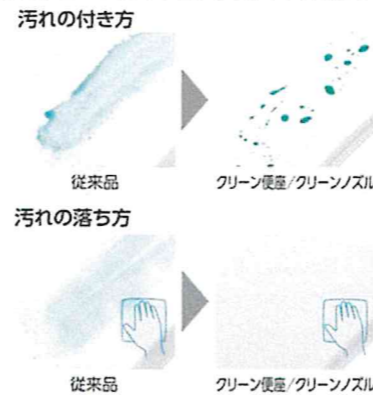

写真はイメージです

ウォシュレット一体形便器
ZJ(4.8L仕様)手洗いあり

CES9137L#NW1

家族みんなが使いやすい深ひろボウル、お掃除ラクラクのプレミストなど充実機能満載！

Color Variation ※: はお見積カラーです。カラーによって価格・納期が異なる場合がありますのでカタログにてご確認ください。

便器・便座機能

手洗いラクラク「深ひろボウル」

深くて広い手洗いボウル。水じまいが良くお手入れ簡単！大人も子供も使いやすい高さです。

汚れをつきにくくする「プレミスト」

プレミストとセフィオンテクトの相乗効果で汚れがつきにくく、落ちやすくなりました。

お掃除ラクラク便器

汚れが隠れる場所がない「スコフチ」少ない水でもしっかり洗浄「トルネード洗浄」

クリーン便座/クリーンノズル

便座とノズルに防汚効果の高い樹脂素材を採用。汚れをはじからひとふきでお手入れ完了！

超節水+eco小で節約&エコ

環境にやさしく、しかも経済的。従来品に比べ約71%の節水が可能に。

※節水の試験条件や従来品については、カタログを参照ください。

機能一覧

プレミスト	セルフクリーニング	クリーン便座	クリーンノズル
抗菌	セフィオンテクト	eco小ボタン	おまかせ節電
タイマー節電	やわらか洗浄	おしり洗浄	ビデ洗浄
ムーブ洗浄	水勢調節	洗浄位置調節	フチなし形状
トルネード洗浄	お掃除リフト	ノズルお掃除機能	便ふた着脱
オート便器洗浄※	オートパワー脱臭/脱臭	リモコン便器洗浄	着座センサー
リモコン	停電時安心設計	便座・便ふたソフト閉止	暖房便座

※男子小用時(立ち姿勢)にはオート便器洗浄しません
"ウォシュレット"はTOTOの登録商標です

アクセサリ

棚付二連紙巻器

ワンハンドカット機能付で、棚は小物置きとしても便利。

棚付二連紙巻器
YH650#NW1

カラー #NW1
ホワイト

タオルリング

シンプルでコンパクトなタオルリングです。