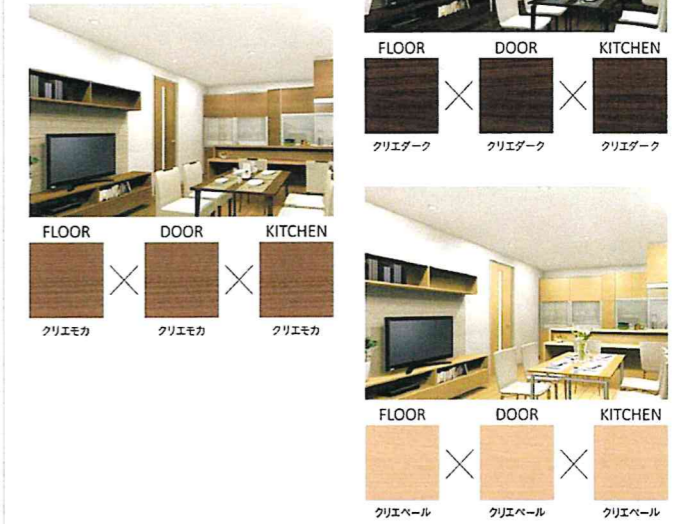

クリエイターコーディネートイメージ

同色の木目カラーで組み合わせると、まとまりのあるイメージに仕上がります。

コンセプト

リビング建材は、
住まう人に心地よい暮らしをお届けします。

わたしたちは、4つのコンセプトに基づいて、家一棟すべてに行き届いたきめ細かな配慮で、家族みんなが快適に心地よく暮らすための住まいづくりをサポートしていきます。