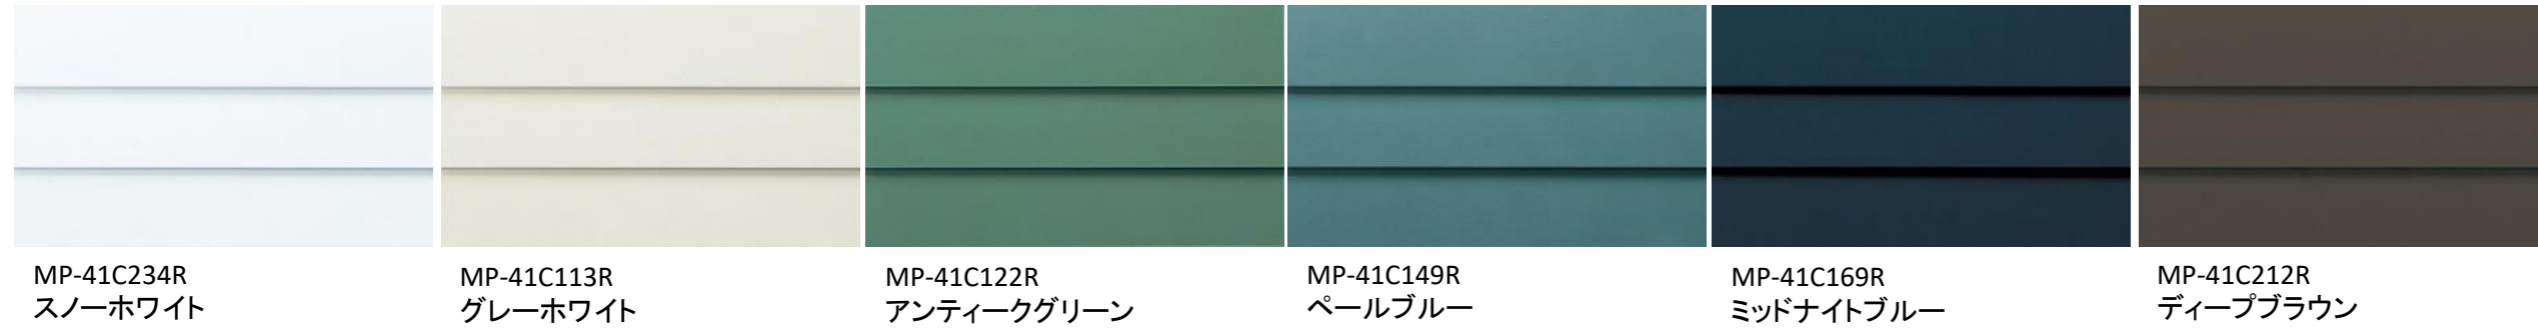

■ラップサイディング エルタイプSC

MP-41C234R
スノーホワイト

MP-41C113R
グレーホワイト

MP-41C122R
アンティークグリーン

MP-41C149R
パールブルー

MP-41C169R
ミッドナイトブルー

MP-41C212R
ディープブラウン

■ラップサイディング ウッドタイプSC

MP-41C299R
スモーキーブラック

MP-41C208R
フラングレー

MP-41C128R
クリアブルー

LW-41C111R
アイボリーホワイト

LW-41C215R
オーシャングリーン

■ラップサイディング シェーブウッドSC

HW-41C254R
パインホワイト

HW-41C248R
パインベージュ

GL-41B221R
デルタダークグレー

GL-41B222R
デルタブラック

■ラップサイディング リアルデ・シダータイプ

NEW
RC-41P714R
ヘーゼルブラウン

写真上 : GL-41B222R デルタブラック

写真右 : RC-41P714R ヘーゼルブラウン