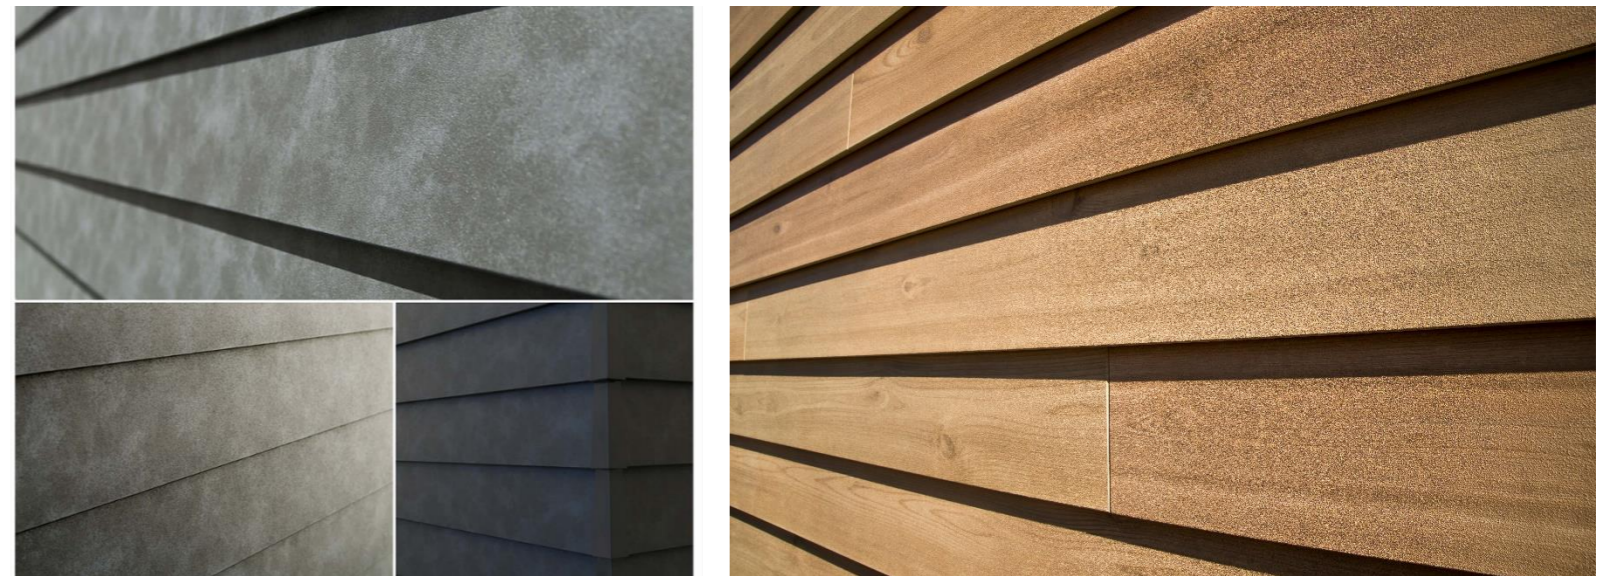

GL-41B221R
デルタダークグレー

GL-41B222R
デルタブラック

■ラップサイディング リアルデ・シダータイプ

NEW
RC-41P714R
ヘーゼルブラウン

写真上 : GL-41B222R デルタブラック

写真右 : RC-41P714R ヘーゼルブラウン