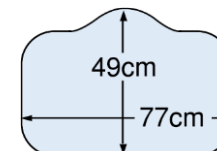

耐震ラッチ付

シンク

Zシンク(ステンレスシンク)

大きな鍋も洗えるワイドなサイズ。

小物置き(標準装備)

WEB

各製品について詳しくはWebサイトをご覧ください

高圧メラミン面材の特徴