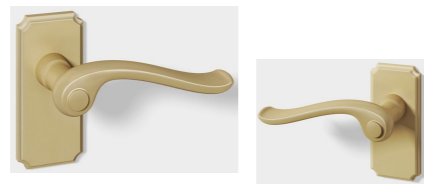

K 型

☐ サテンゴールド

室内側ハンドル

☐ シルキーマットブラック