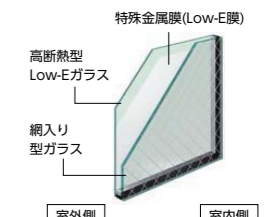

セキュリティサムターン

ガラス破り対策に有効。

ボタンを押すだけで、
サムターンの取り外し
が可能。外出時や就
寝時に外しておけば、
万一ドアや窓ガラスに
穴をあけられても、
「サムターン回し」で
開けられる心配が
ありません。

防火性をしっかり確保

【防火性能確保の主なポイント】

加熱発泡材

一定の温度になると発泡
して隙間をふさぎ、炎が
もれるのを防ぎます。

ステンレス丁番

耐火性に優れたステンレス製
丁番を採用しています。

本体・子扉ガラス
(高断熱網入り複層ガラス)

網入りガラスで炎の貫通を
防ぎ、Low-Eガラスで温度
上昇を抑制します。

※高断熱複層ガラスとは、低放射複層ガラス
(Low-E複層ガラス)を意味します。

カラーラインアップ

木目調 (遮熱鋼板)

アルミ色 (遮熱鋼板)

浮造り調 (遮熱鋼板)