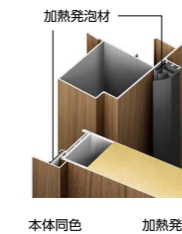

セキュリティサムターン

ガラス破り対策に有効。

ボタンを押すだけで、
サムターンの取り外し
が可能。外出時や就
寝時に外しておけば、
万一ドアや窓ガラスに
穴をあけられても、
「サムターン回し」で
開けられる心配が
ありません。

防火性をしっかり確保

【防火性能確保の主なポイント】

加熱発泡材

一定の温度になると発泡
して隙間をふさぎ、炎が
もれるのを防ぎます。

ステンレス丁番

耐火性に優れたステンレス製
丁番を採用しています。

本体・子扉ガラス
(高断熱網入り複層ガラス)

網入りガラスで炎の貫通を
防ぎ、Low-Eガラスで温度
上昇を抑制します。

※高断熱複層ガラスとは、低放射複層ガラス
(Low-E複層ガラス)を意味します。

カラーラインアップ

木目調 (遮熱鋼板)

アルミ色 (遮熱鋼板)

浮造り調 (遮熱鋼板)