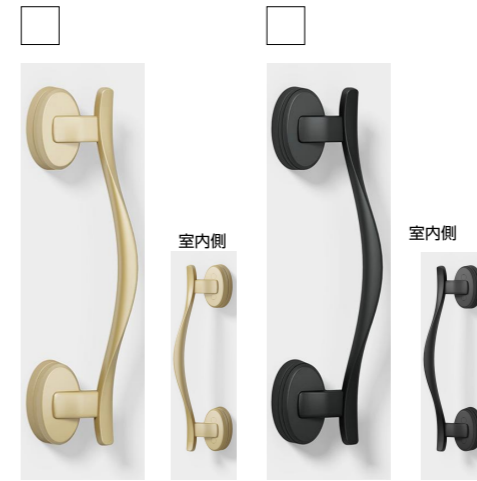

EF:リーフグリーン

バーハンドル

M1 6型

余計な装飾を削ぎ落とし、シンプルな美しさを追求。都会的な暮らしにマッチするモダンなスタイルです。

■カラーバリエーション

<input type="checkbox"/> EC クリエパール	<input type="checkbox"/> FD パールブルー
<input type="checkbox"/> ED クリエラスク	<input type="checkbox"/> AA マットブラック
<input type="checkbox"/> CD ミディアムチェリー	<input type="checkbox"/> FW ナチュラルホワイト
<input type="checkbox"/> CB クリエモカ	<input type="checkbox"/> FA ポリッシュシルバー
<input type="checkbox"/> BB クリエダーク	<input type="checkbox"/> AK シャイングレー
<input type="checkbox"/> BC トリノパイン	<input type="checkbox"/> AG オータムブラウン
<input type="checkbox"/> FH シャンパンレッド	

BB:クリエダーク

バーハンドル

M1 7型

余計な装飾を削ぎ落とし、シンプルな美しさを追求。都会的な暮らしにマッチするモダンなスタイルです。

■カラーバリエーション

<input type="checkbox"/> EH クリエアイボリー	<input type="checkbox"/> BC トリノパイン	<input type="checkbox"/> AG オータムブラウン
<input type="checkbox"/> EG グレイッシュオーク	<input type="checkbox"/> CF チェリーウッド	<input type="checkbox"/> HD オーク
<input type="checkbox"/> EC クリエパール	<input type="checkbox"/> CE ラスティックオーク	<input type="checkbox"/> HC チーク
<input type="checkbox"/> ED クリエラスク	<input type="checkbox"/> FH シャンパンレッド	<input type="checkbox"/> HB チェスナット
<input type="checkbox"/> CD ミディアムチェリー	<input type="checkbox"/> FD パールブルー	<input type="checkbox"/> HA パイン
<input type="checkbox"/> CB クリエモカ	<input type="checkbox"/> AA マットブラック	
<input type="checkbox"/> BD ブラックウォールナット	<input type="checkbox"/> FW ナチュラルホワイト	
<input type="checkbox"/> BE ゼンオーク	<input type="checkbox"/> FA ポリッシュシルバー	
<input type="checkbox"/> BB クリエダーク	<input type="checkbox"/> AK シャイングレー	

FW:ナチュラルホワイト

バーハンドル

ハンドルラインアップ

F 型

[L - Fit]

プラスト
シルバー

シルキー
マットブラック

D 型

サテン
ゴールド

シルキー
マットブラック

A 型

プラスト
シルバー

シルキー
マットブラック

※上記掲載の各写真・イラストはイメージです。見積内容とは異なる場合がありますので、ご注意ください。

◆お願い
 ・商品によっては、改良などにより仕様、寸法、カラーなどに多少の変更が生じる場合がありますのでご了承ください。
 ・商品写真は印刷のため、現物と若干異なりますので、実際の商品見本でお確かめください。
 ・商品写真は参考例です。実際に花瓶や小物を置かれる場合は、落下等の事故がないように取り扱いにご注意ください。
 ・表示価格は、商品代みのメーカー希望小売価格で、取付費・工事費、消費税、セット写真の小物など別途ご負担をお願いいたします。
 ・掲載内容及び写真・図版の無断転載はかたくお断りします。(許可なく転載・流用した場合、損害賠償が発生します。)