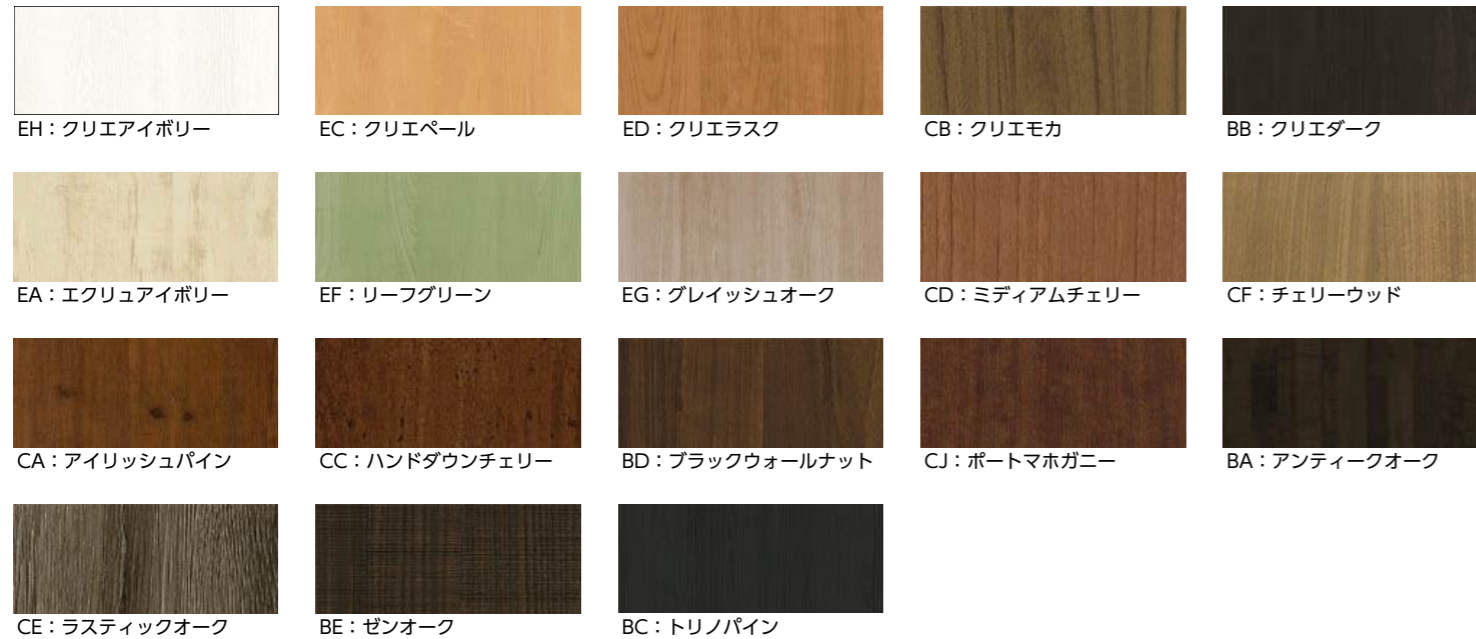

耐火性に優れたステンレス製
丁番を採用しています。

本体・子扉ガラス
(高断熱網入り複層ガラス)

網入りガラスで炎の貫通を
防ぎ、Low-Eガラスで温度
上昇を抑制します。

※高断熱複層ガラスとは、低放射複層ガラス
(Low-E複層ガラス)を意味します。

カラーラインアップ

木目調 (遮熱鋼板)

アルミ色 (遮熱鋼板)

浮造り調 (遮熱鋼板)