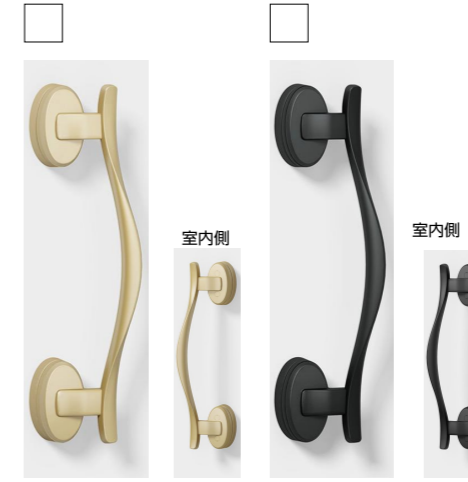

EA:エクリュアイボリー

バーハンドル

ハンドルラインアップ

F 型

[L - Fit]

プラスト
シルバー

シルキー
マットブラック

D 型