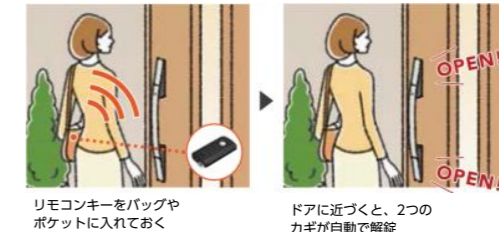

タッチキー [電池式]

OPTION

ボタンでピッとカギを開ける

*リモコンのボタンを押して
の施錠も可能です。

<セット内容>
標準+
リモコンキー
2個

システムキー [AC100V式]

OPTION

近づきだけでピッとカギを開ける

*リモコンのボタンを押して
の施錠も可能です。

<セット内容>
標準+
リモコンキー
2個

※上記掲載の各写真・イラストはイメージです。見積内容とは異なる場合がありますので、ご注意ください。

◆お願い
・商品によっては、改良などにより仕様、寸法、カラーなどに多少の変更が生じる場合がありますのでご了承ください。
・商品写真は印刷のため、現物と若干異なる場合がありますので、実際の商品見本をご確認ください。
・商品写真は参考例です。実際に花瓶や小物を置かれる場合は、落下等の事故がないように取り扱いにご注意ください。
・表示価格は、商品代みのメーカー希望小売価格で、取付費・工事費、消費税、セット写真の小物など別途ご負担をお願いいたします。
・掲載内容及び写真・図版の無断転載はかたくお断りします。(許可なく転載・流用した場合、損害賠償が発生します。)