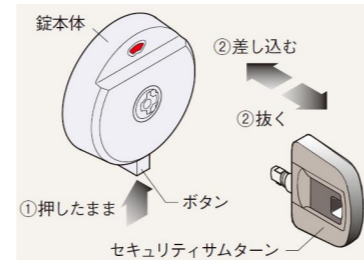

G I E S T A 2

ジエスタ2

セキュリティサムターン

ガラス破り対策に有効。

ボタンを押すだけで、サムターンの取り外しが可能。外出時や就寝時に外しておけば、万が一ドアや窓ガラスに穴をあけられても、「サムターン回し」で開けられる心配がありません。

従来のサムターン

セキュリティーサムターン (取り外した状態)

安心の防犯性

破られにくい「2ロック」で、ピッキング対策も万全。

解錠に時間がかかるカギほどドロボウから狙われにくいもの。2ロックを標準装備し、シリンダー自体が不正解錠しづらい構造なので、ピッキングなどによる「施錠開け」対策に効果的です。

こじ破りに強い、3つの鎌付デッドボルト。

上部ロックに2つ、下部ロックに1つ、鎌付デッドボルトを採用。玄関ドアと枠のかみ合わせが強化され、防犯性が向上。

お手入れ簡単な「シャッター付シリンダー」