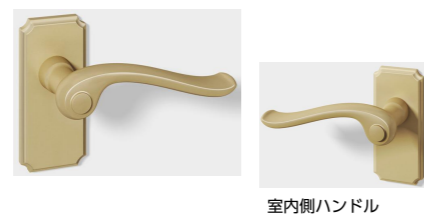

CJ:ポートマホガニー

ハンドルラインアップ

レバーハンドル

L 型

[L - Fit]

シルキーマットブラック

K 型

サテンゴールド