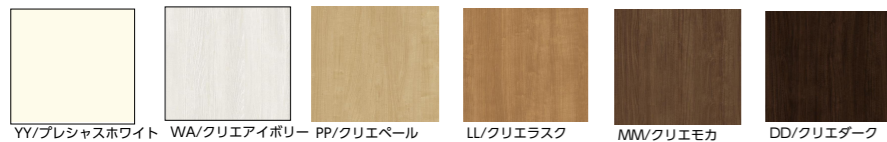

カラーバリエーション

ドア・外付用ドアストッパー

リビング

クローゼット/折れ戸

洋室

クローゼット/両開き戸

トイレ・洗面所 (表示錠・明り採り付)

玄関収納