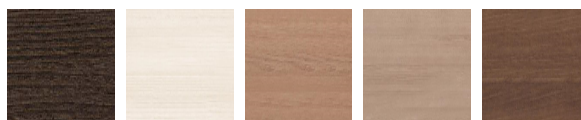

※画像はイメージです。実際の仕様・納まりとは異なります。

Door

DAPコート・オレフィンシート

ホワイト イエロー ブルー ピンク オレンジ

オリーブグリーン プラム MOP1201M MOP1203M MOP1204M

MOP1205M TS-3087E TS-3034E TS-3091E TS-3094E

Counter & Bowl

アクリル100%人造大理石
ハイパックスカウンター D=600

アクリル100%人造大理石
なので汚れが染み込まず、
お手入れ簡単です。

ものを落としても
ひび割れしにくく、
衝撃に強いので
安心してお使い頂けます。

Counter & Bowl Color

カウンター・ボウルカラー

ファインベージュ

ファインホワイト

クリスタルホワイト

Mirror